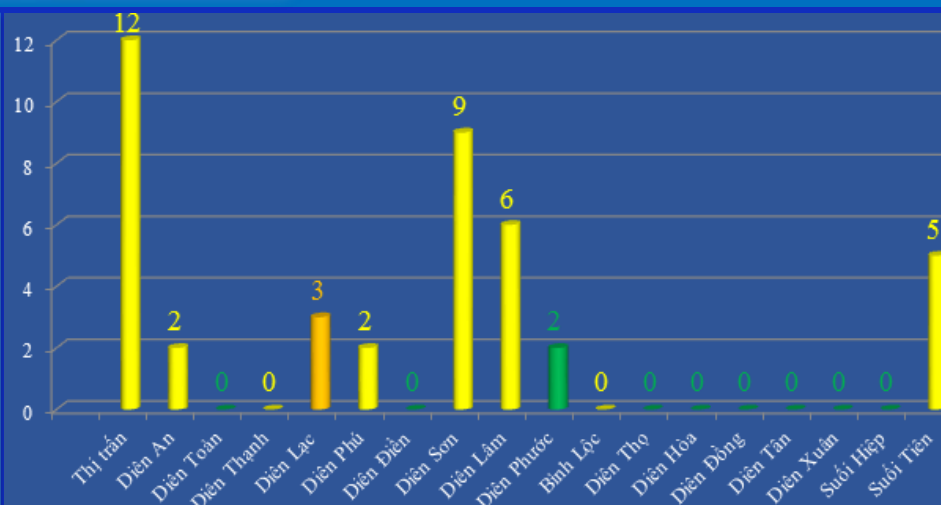

TÌNH HÌNH DỊCH BỆNH COVID-19 TẠI HUYỆN DIÊN KHÁNH Cập nhật đến ngày 30/8/2021

Số ca F0 tính đến ngày 30/8/2021

XÃ, THỊ TRẤN	Mức độ nguy cơ ngày 30/8/2021	Tổng số ca F0 đến 30/8/2021
TT Diên Khánh	Nguy cơ	12
Diên An	Nguy cơ	2
Diên Toàn	Bình thường mới	0
Diên Thạnh	Nguy cơ	0
Diên Lạc	Nguy cơ cao	3
Diên Phú	Nguy cơ	2
Diên Điền	Bình thường mới	0
Diên Sơn	Nguy cơ	9
Diên Lâm	Nguy cơ	6
Diên Phước	Bình thường mới	2
Bình Lộc	Nguy cơ	0
Diên Thọ	Bình thường mới	0
Diên Hòa	Bình thường mới	0
Diên Đông	Bình thường mới	0
Diên Tân	Bình thường mới	0
Diên Xuân	Bình thường mới	0
Suối Hiệp	Bình thường mới	0
Suối Tiên	Nguy cơ	5
Tổng cộng		41

ĐÁNH GIÁ NGUY CƠ THÔN/TỔ DÂN PHỐ HUYỆN DIÊN KHÁNH ĐẾN NGÀY 30/8/2021

XÃ, THỊ TRẤN	Thôn, tổ dân phố	Mức độ nguy cơ
THỊ TRẤN	Tổ Dân phố Đông Môn 1	Bình thường mới
	Tổ Dân phố Đông Môn 2	Bình thường mới
	Tổ Dân phố Đông Môn 3	Nguy cơ
	Tổ Dân phố Đông Môn 4	Bình thường mới
	Tổ Dân phố Đình Thành 1	Bình thường mới
	Tổ Dân phố Đình Thành 2	Bình thường mới
	Tổ Dân phố Phan Bội Châu 1	Bình thường mới
	Tổ Dân phố Phan Bội Châu 2	Bình thường mới
	Tổ Dân phố Phú Lộc Đông 1	Bình thường mới
	Tổ Dân phố Phú Lộc Đông 2	Nguy cơ
Tổ Dân phố Phú Lộc Đông 3	Bình thường mới	
Tổ Dân phố Phú Lộc Tây 1	Nguy cơ	
Tổ Dân phố Phú Lộc Tây 2	Nguy cơ	
Tổ Dân phố Phú Lộc Tây 3	Bình thường mới	
Tổ Dân phố Phú Lộc Tây 4	Nguy cơ	
DIÊN AN	Thôn Phú An Nam 1	Bình thường mới
	Thôn Phú An Nam 2	Bình thường mới
	Thôn Phú An Nam 3	Nguy cơ
	Thôn Phú An Nam 4	Bình thường mới
	Thôn Phú An Nam 5	Bình thường mới
	Thôn Võ Kiện	Bình thường mới
Thôn An Ninh	Bình thường mới	