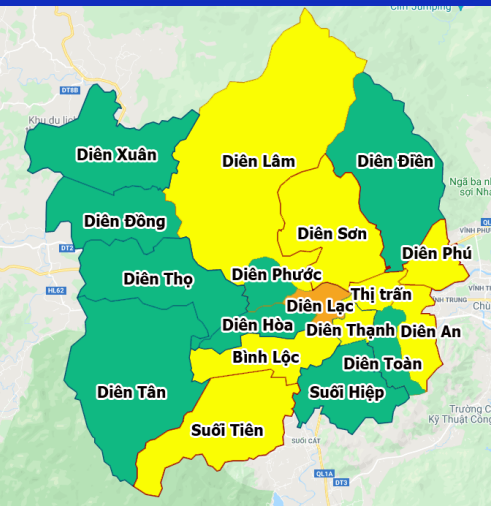

TÌNH HÌNH DỊCH BỆNH COVID-19 TẠI HUYỆN DIÊN KHÁNH Cập nhật đến ngày 30/8/2021

Số ca F0 tính đến ngày 30/8/2021

XÃ, THỊ TRẤN	Mức độ nguy cơ ngày 30/8/2021	Tổng số ca F0 đến 30/8/2021
TT Diên Khánh	Nguy cơ	12
Diên An	Nguy cơ	2
Diên Toàn	Bình thường mới	0
Diên Thạnh	Nguy cơ	0
Diên Lạc	Nguy cơ cao	3
Diên Phú	Nguy cơ	2
Diên Điền	Bình thường mới	0
Diên Sơn	Nguy cơ	9
Diên Lâm	Nguy cơ	6
Diên Phước	Bình thường mới	2
Bình Lộc	Nguy cơ	0
Diên Thọ	Bình thường mới	0
Diên Hòa	Bình thường mới	0
Diên Đông	Bình thường mới	0
Diên Tân	Bình thường mới	0
Diên Xuân	Bình thường mới	0
Suối Hiệp	Bình thường mới	0
Suối Tiên	Nguy cơ	5
Tổng cộng		41

ĐÁNH GIÁ NGUY CƠ THÔN/TỔ DÂN PHỐ HUYỆN DIÊN KHÁNH ĐẾN NGÀY 30/8/2021

XÃ, THỊ TRẤN	Thôn, tổ dân phố	Mức độ nguy cơ
THỊ TRẤN	Tổ Dân phố Đông Môn 1	Bình thường mới
	Tổ Dân phố Đông Môn 2	Bình thường mới
	Tổ Dân phố Đông Môn 3	Nguy cơ
	Tổ Dân phố Đông Môn 4	Bình thường mới
	Tổ Dân phố Đình Thành 1	Bình thường mới
	Tổ Dân phố Đình Thành 2	Bình thường mới
	Tổ Dân phố Phan Bội Châu 1	Bình thường mới
	Tổ Dân phố Phan Bội Châu 2	Bình thường mới
	Tổ Dân phố Phú Lộc Đông 1	Bình thường mới
	Tổ Dân phố Phú Lộc Đông 2	Nguy cơ
Tổ Dân phố Phú Lộc Đông 3	Bình thường mới	
Tổ Dân phố Phú Lộc Tây 1	Nguy cơ	
Tổ Dân phố Phú Lộc Tây 2	Nguy cơ	
Tổ Dân phố Phú Lộc Tây 3	Bình thường mới	
Tổ Dân phố Phú Lộc Tây 4	Nguy cơ	
DIÊN AN	Thôn Phú An Nam 1	Bình thường mới
	Thôn Phú An Nam 2	Bình thường mới
	Thôn Phú An Nam 3	Nguy cơ
	Thôn Phú An Nam 4	Bình thường mới
	Thôn Phú An Nam 5	Bình thường mới
	Thôn Võ Kiện	Bình thường mới
Thôn An Ninh	Bình thường mới	